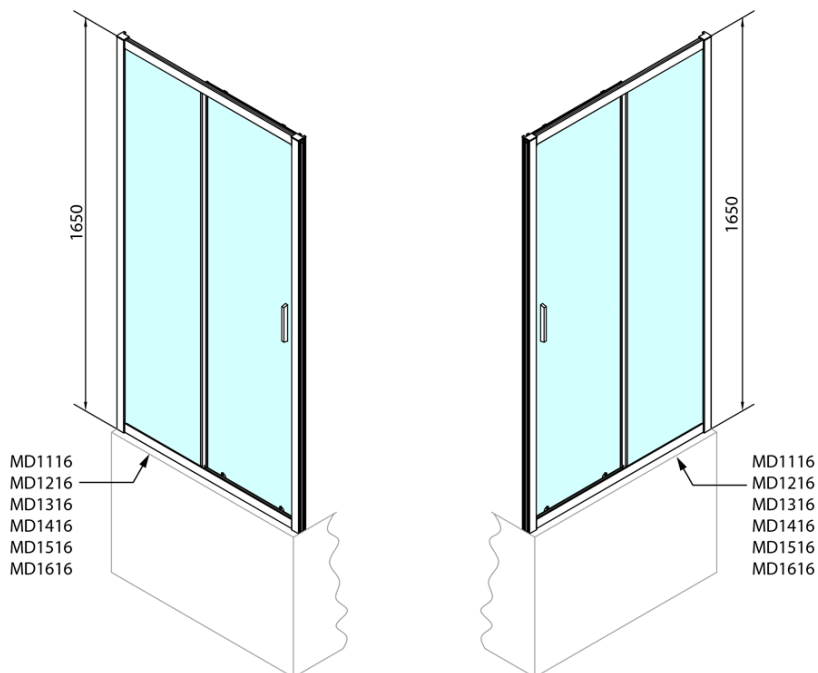

# Produktový list

Objednací kód: **MD1416**

**DEEP sprchové dveře 1400x1650mm, čiré sklo**

MODEL	A	B	C
MD1116	1075-1115	~480	~430
MD1216	1175-1215	~530	~480
MD1316	1275-1315	~580	~530
MD1416	1375-1415	~630	~580
MD1516	1475-1515	~680	~630
MD1616	1575-1615	~730	~680