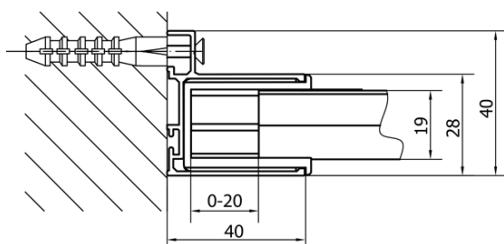

# Produktový list

Objednací kód: **MD1416**

**DEEP sprchové dveře 1400x1650mm, čiré sklo**

MODEL	A	B	C
MD1116	1075-1115	~480	~430
MD1216	1175-1215	~530	~480
MD1316	1275-1315	~580	~530
MD1416	1375-1415	~630	~580
MD1516	1475-1515	~680	~630
MD1616	1575-1615	~730	~680