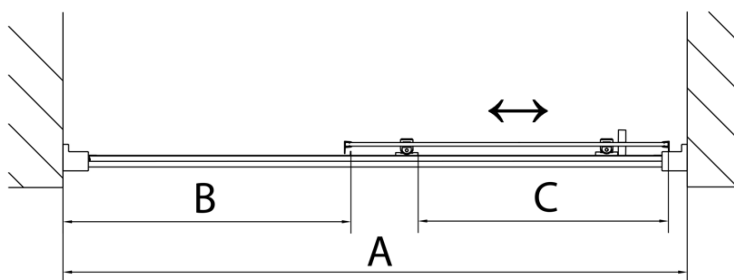

# Produktový list

Objednací kód: **MD1416**

**DEEP sprchové dveře 1400x1650mm, čiré sklo**

MODEL	A	B	C
MD1116	1075-1115	~480	~430
MD1216	1175-1215	~530	~480
MD1316	1275-1315	~580	~530
MD1416	1375-1415	~630	~580
MD1516	1475-1515	~680	~630
MD1616	1575-1615	~730	~680